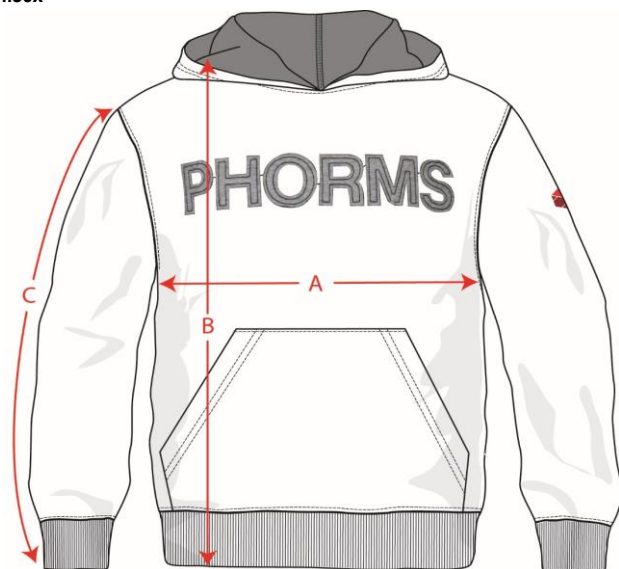

31400-900524 Hoodie, langarm, Unisex

Größen/Sizes	110	116	122	128	134	140	146	152	158	164	170	S	M	L	XL
A: 1/2 Brustweite/ Half Chest	38,5 cm	40 cm	41,5 cm	43 cm	44,5 cm	46 cm	47,5 cm	49 cm	50,5 cm	52 cm	55 cm	57 cm	60 cm	63 cm	66 cm
B: Länge von Schulter/Body Length from shoulder	45 cm	47 cm	49 cm	51 cm	53 cm	55 cm	57 cm	59 cm	61 cm	63 cm	66 cm	68 cm	70 cm	73 cm	76 cm
C: Ärmellänge/ Sleeve Length	48 cm	49 cm	50 cm	51 cm	52 cm	53 cm	54 cm	55 cm	56 cm	57 cm	60 cm	64 cm	65 cm	66 cm	67 cm